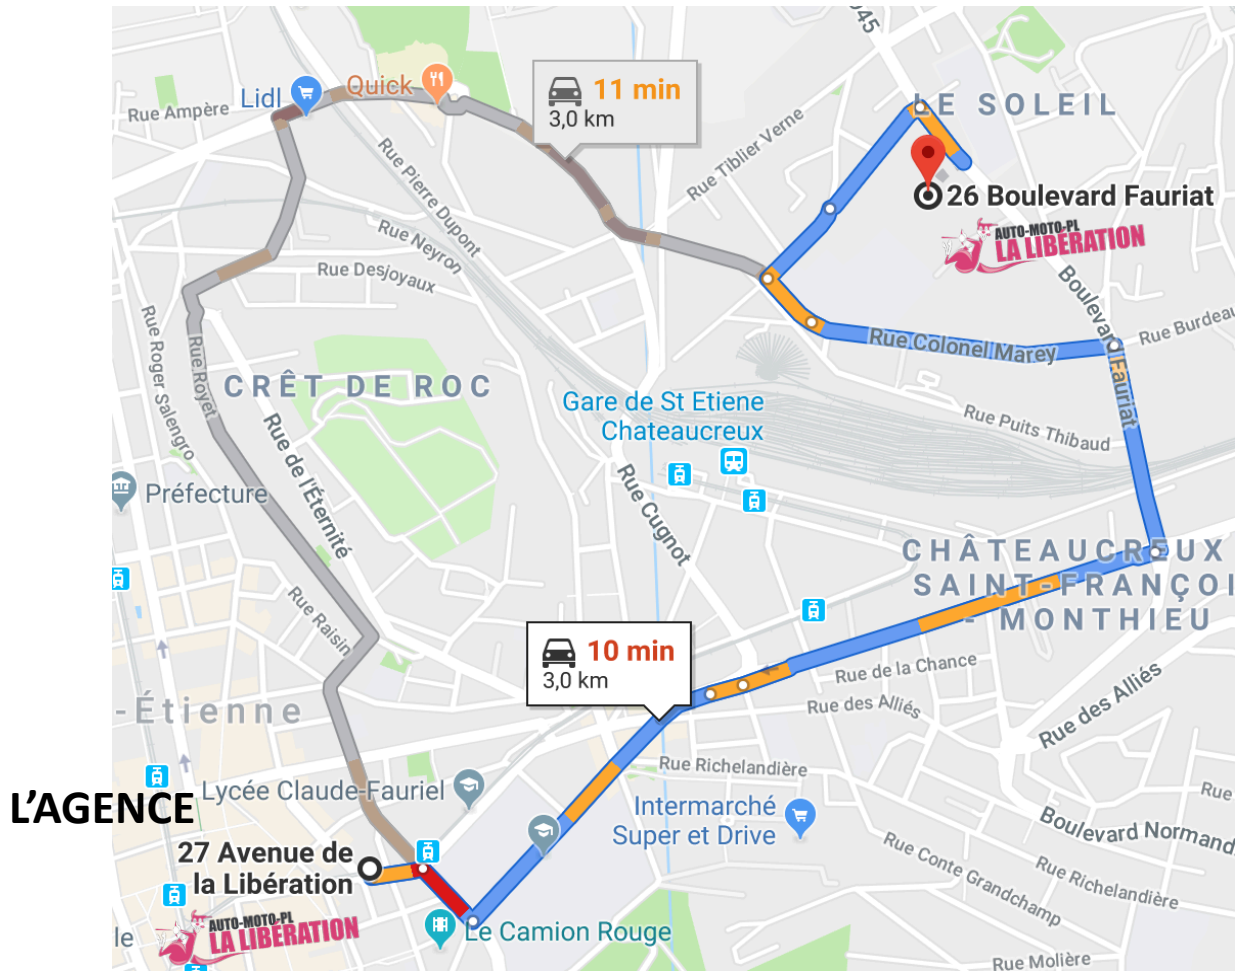

Accessible en voiture ou 2 roues – 10 minutes

LA PISTE PRIVEE D'ENTRAINEMENT

26 boulevard Fauriat – SAINT-ETIENNE

Lundi à vendredi 10h-12h/15h-19h

Samedi 10h-12h

Téléphone : 04 77 33 15 05

**POUR EFFECTUER VOTRE FORMATION PRATIQUE
MOTOS, POIDS LOURDS ET REMORQUE**

Accessible en transports en commun – 20 minutes

Départ 9h02 – Arrivée 9h21

20min

Transport en commun

CO₂

Départ 9h07 – Arrivée 9h27

21min

Transport en commun